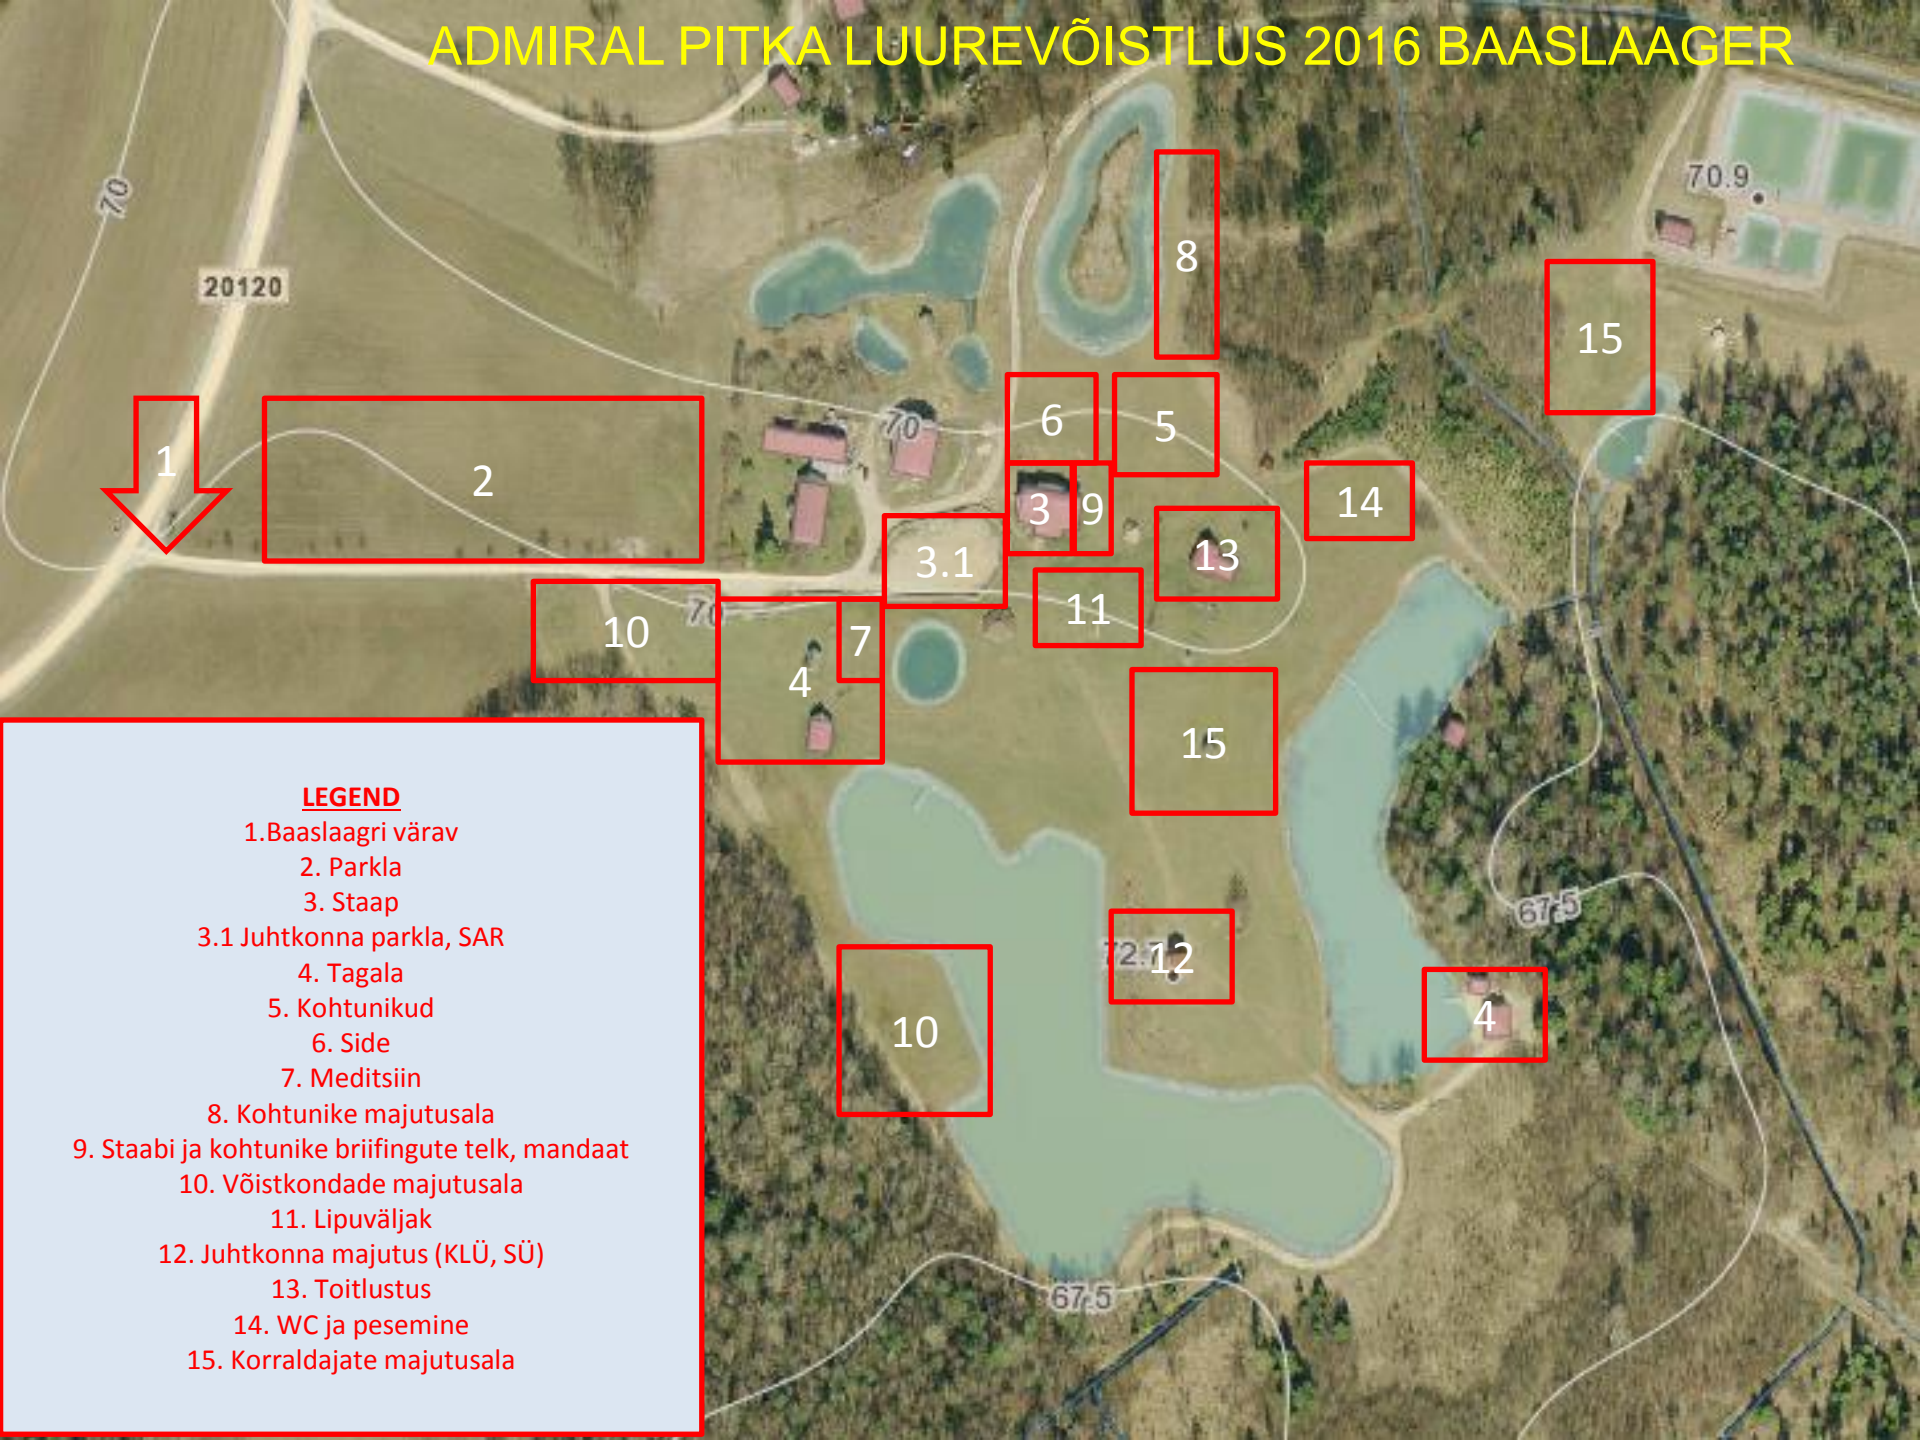

ADMIRAL PITKA LUUREVÕISTLUS 2016 BAASLAAGER

LEGEND

1. Baaslaagri värav
2. Parkla
3. Staap
- 3.1 Juhtkonna parkla, SAR
4. Tagala
5. Kohtunikud
6. Side
7. Meditsiin
8. Kohtunike majutusala
9. Staabi ja kohtunike briifingute telk, mandaat
10. Võistkondade majutusala
11. Lipuväljak
12. Juhtkonna majutus (KLÜ, SÜ)
13. Toitlustus
14. WC ja pesemine
15. Korraldajate majutusala